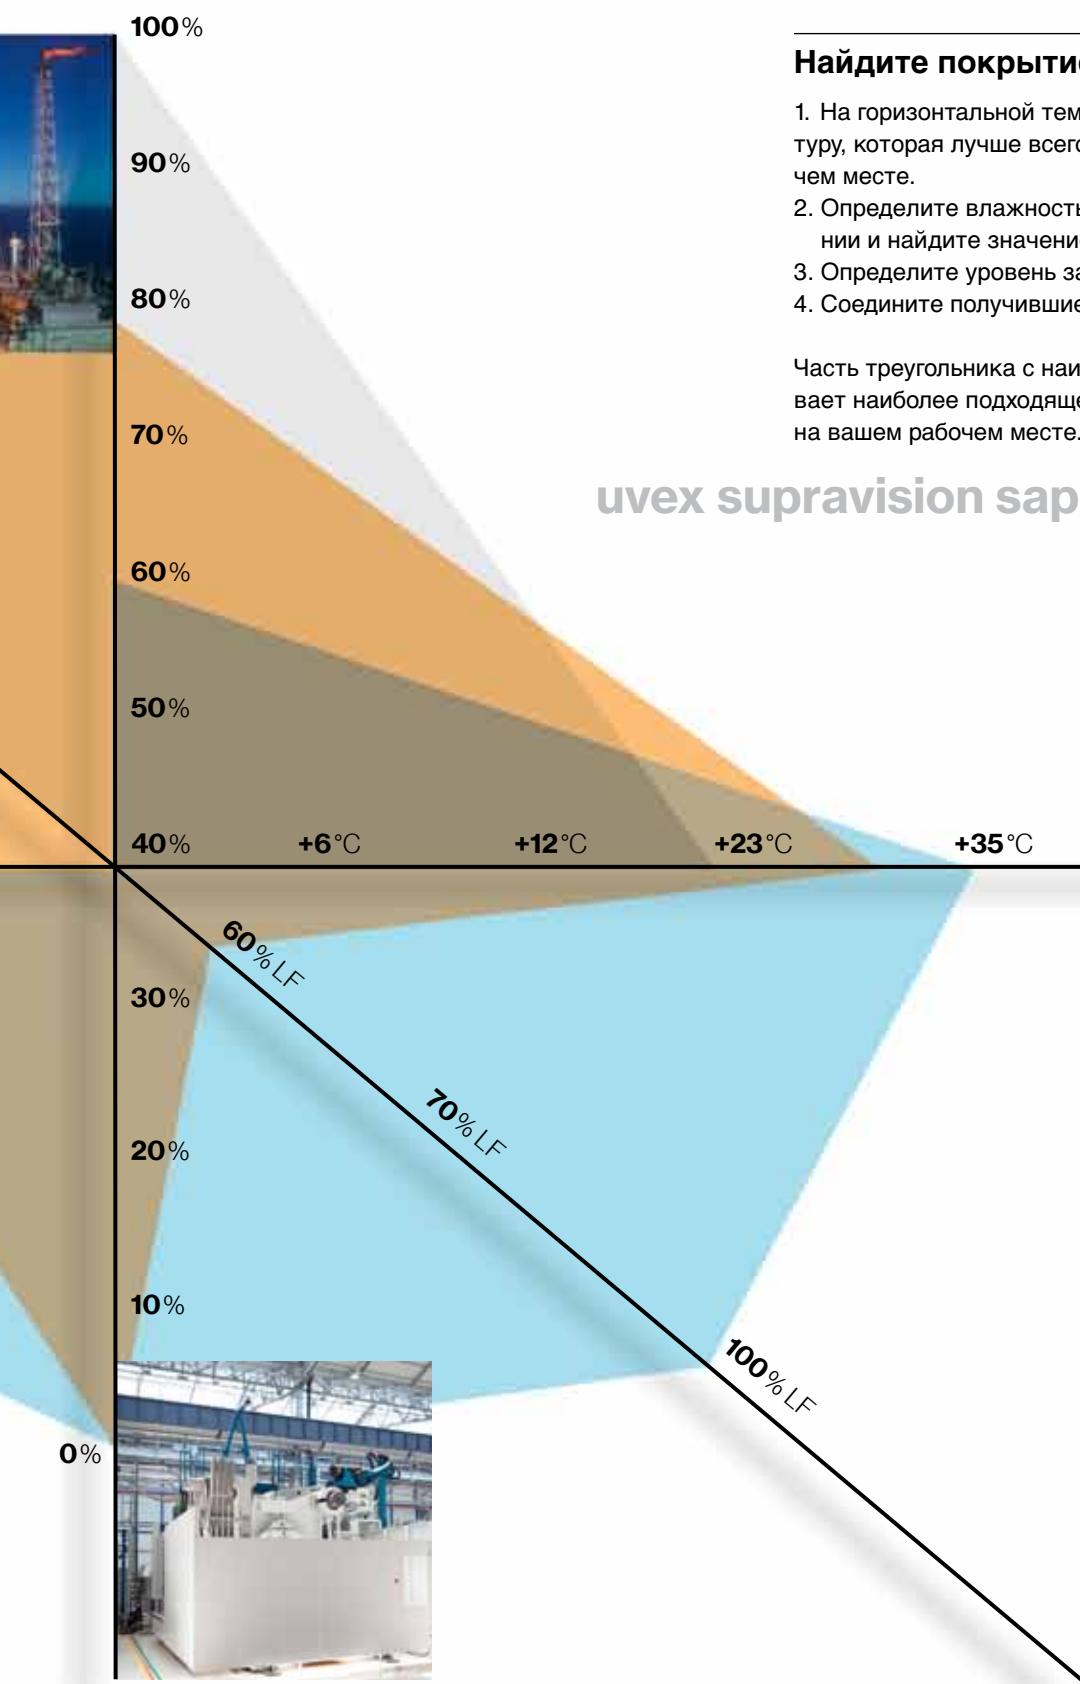

Технологии покрытий

грязь

Найдите покрытие для своих требований

1. На горизонтальной температурной оси найдите температуру, которая лучше всего отражает климат на вашем рабочем месте.
2. Определите влажность воздуха в процентном выражении и найдите значение на диагональной оси.
3. Определите уровень загрязнений на вертикальной оси.
4. Соедините получившиеся три точки в треугольник

Часть треугольника с наиболее большой областью показывает наиболее подходящее покрытие для использования на вашем рабочем месте.

uvex supravision sapphire

жара +35 °C