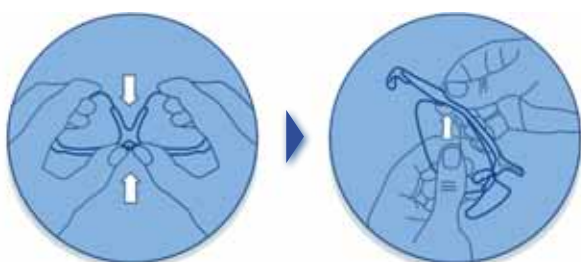

Инструкции

Замена линзы на открытых очках и защитного щитка на очках Ультравижн

замена линзы на открытых очках

Снятие линзы

Снимаем линзу на переносице оправы.

Вынимаем линзу из боковых пазов.