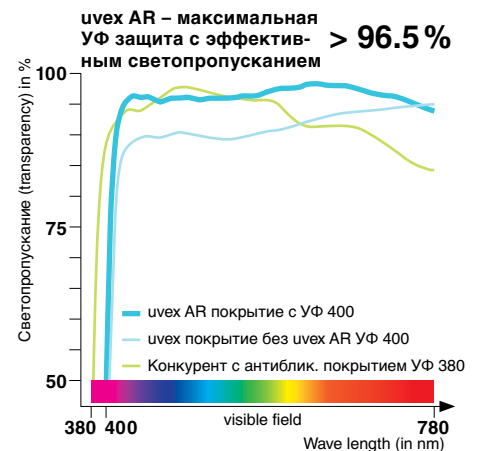

Светопропускание (прозрачность)
Благодаря антибликовому покрытию, очки uvex i-3 AR обладают высокой степенью светопропускания по сравнению с защитными очками, выполненными по обычной технологии покрытия.