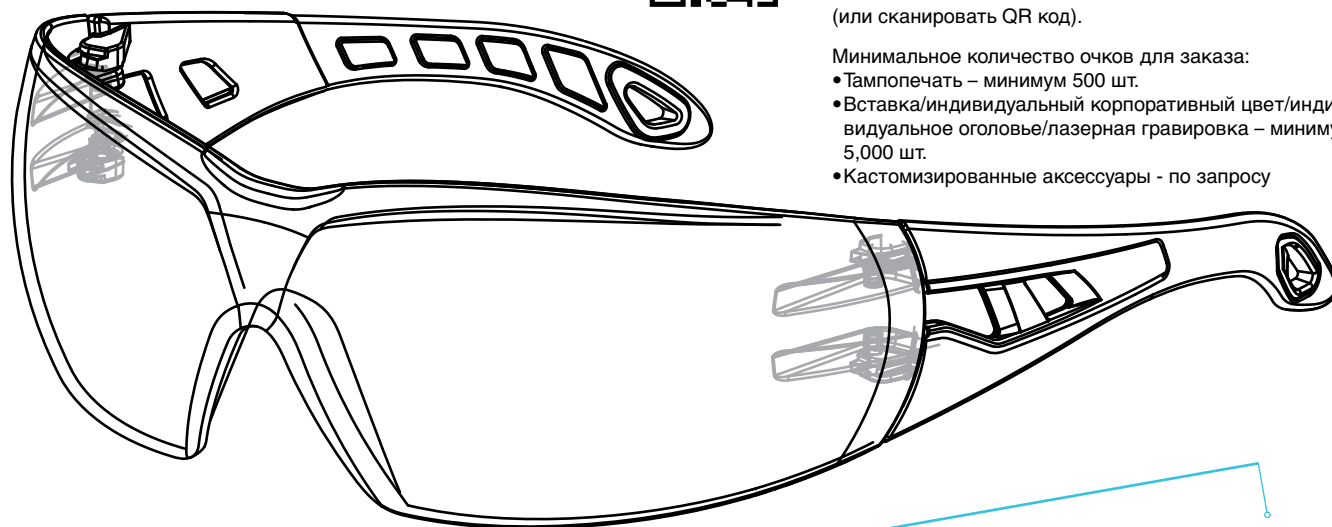

Защитные очки – в соответствии с вашим корпоративным дизайном

Придайте средствам защиты индивидуальный облик: защитные очки uvex можно заказать в индивидуальном исполнении: начиная от печати логотипа вашей компании на дужках до заказа оправ очков в корпоративном цвете.

Оправа в корпоративных цветах

Ваши защитные очки можно будет узнать с первого взгляда: изготовление оправ в необходимых цветах.

Вставки в дужки

Добавление названия вашей компании в мягких компонентах дужек

Тампопечать на дужках

(от 1 до 4 цветов)

Процесс тампопечати рекомендуется для нанесения вашего логотипа на дужки

Насколько средства защиты могут быть индивидуальными?

Мы счастливы предложить вам техническую возможность по кастомизации защитных очков. Также, вы можете использовать инструмент онлайн конфигурации и выбрать необходимую степень кастомизации очков:

www.uvex-safety.com/configurator

(или сканировать QR код).

Минимальное количество очков для заказа:

- Тампопечать – минимум 500 шт.
- Вставка/индивидуальный корпоративный цвет/индивидуальное оголовье/лазерная гравировка – минимум 5,000 шт.
- Кастомизированные аксессуары - по запросу

Кастомизированные аксессуары

Напечатайте логотип компании на футляре для очков.

Лазерная гравировка линзы

При нанесении лазерной гравировки очки на 100% сохраняют свою функциональность.

Вышивка на оголовье

Сделайте ваши открытые защитные очки индивидуальными благодаря вышивке логотипа на оголовье.